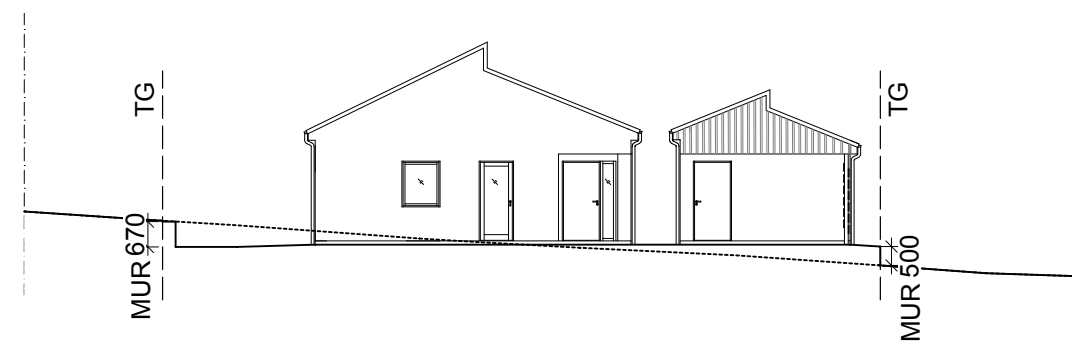

UPPLYSNINGAR:  
Principillustration av stenröse

MARKSEKTION MOT NORDVÄST (MED FASAD MOT SYDÖST)

MARKSEKTION MOT SYDVÄST (MED FASAD MOT NORDÖST)

SKALA 1:200

A	-	FÖRTYDL FASADVÄDERSTR	CLA	211122
BET	ANT	ÄNDRINGEN AVSER	SIGN	DATUM

DATUM 2021-11-01	ANSVARIG BW
---------------------	----------------

NYBYGGNATION FRITIDSHUS

MARKSEKTIONER

SKALA 1:100 (A3)	NUMMER A-40.2-01	BET A
---------------------	---------------------	----------